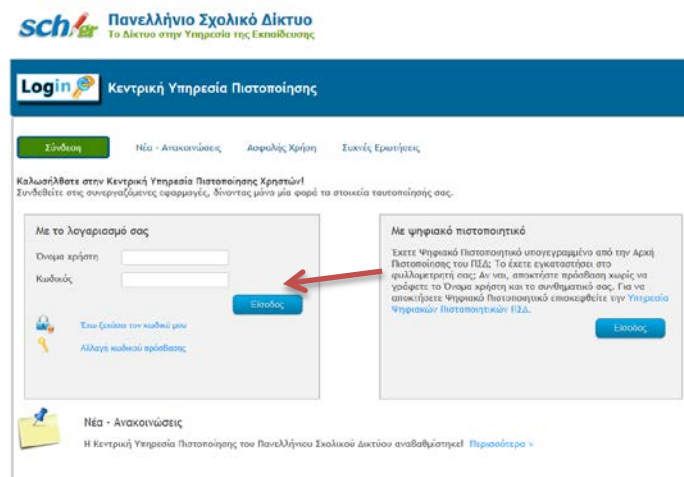

## Οδηγίες σύνδεσης στην πλατφόρμα e-me για τους Μαθητές

Στην ηλεκτρονική σας διεύθυνση θα λάβετε έναν σύνδεσμο (url) για κάθε ηλεκτρονική τάξη-Κυψέλη στην οποία μπορείτε να συμμετέχετε, π.χ.:

<https://e-me.edu.gr/groups/Eclass-test>

→ Πατήστε το σύνδεσμο και θα μεταφερθείτε στην παρακάτω οθόνη.

→ Πατήστε στο κίτρινο πλαίσιο που γράφει **ΕΙΣΟΔΟΣ** και θα μεταφερθείτε στην παρακάτω οθόνη.

→ Χρησιμοποιείτε το **όνομα χρήστη** και τον **κωδικό πρόσβασης** που αποκτήσατε στο **Πανελλήνιο Σχολικό Δίκτυο** και πατήστε **Είσοδος**.