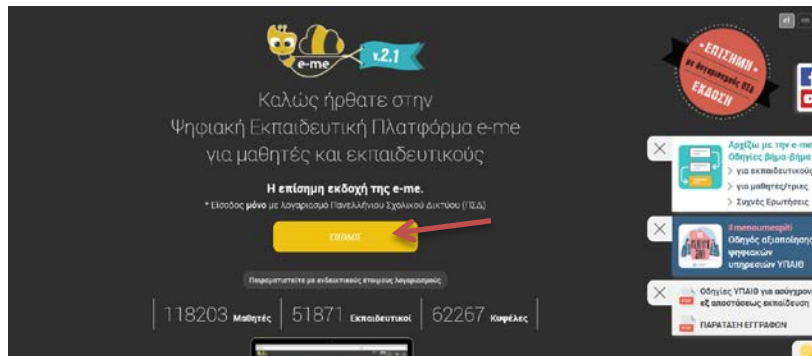

## Οδηγίες σύνδεσης στην πλατφόρμα e-me για τους Μαθητές

Στην ηλεκτρονική σας διεύθυνση θα λάβετε έναν σύνδεσμο (url) για κάθε ηλεκτρονική τάξη-Κυψέλη στην οποία μπορείτε να συμμετέχετε, π.χ.:

<https://e-me.edu.gr/groups/Eclass-test>

→ Πατήστε το σύνδεσμο και θα μεταφερθείτε στην παρακάτω οθόνη.

→ Πατήστε στο κίτρινο πλαίσιο που γράφει **ΕΙΣΟΔΟΣ** και θα μεταφερθείτε στην παρακάτω οθόνη.

→ Χρησιμοποιείτε το **όνομα χρήστη** και τον **κωδικό πρόσβασης** που αποκτήσατε στο **Πανελλήνιο Σχολικό Δίκτυο** και πατήστε **Είσοδος**.